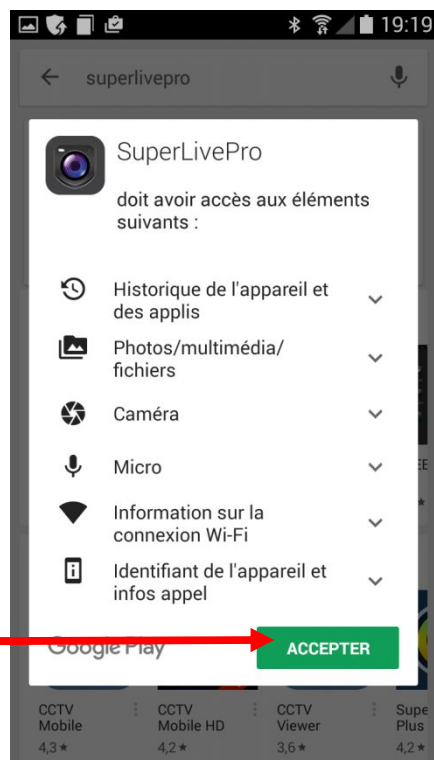

ouvrir le Play Store

Taper "superlivepro" dans la barre de recherche

Cliquer sur installer

Cliquer sur accepter

Ouvrir l'application

Ecrire ".autoddns.com:6037"

Ecrire votre utilisateur

Taper votre code