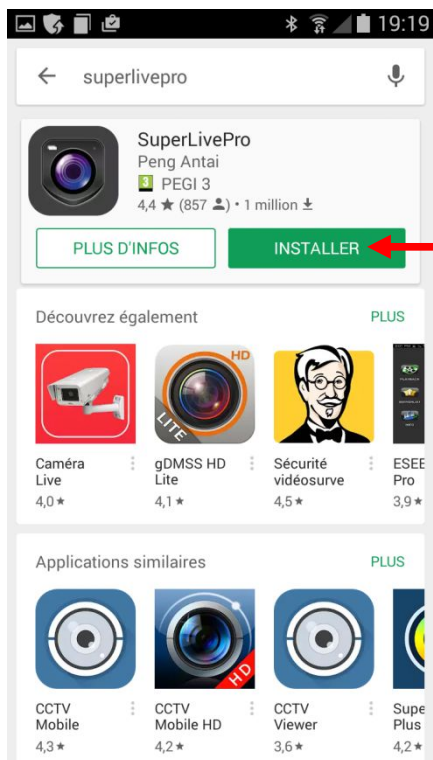

ouvrir le Play Store

Taper "superlivepro" dans la barre de recherche

Cliquer sur installer

Cliquer sur accepter

Ouvrir l'application

Ecrire ".autoddns.com:6037"

Ecrire votre utilisateur

Taper votre code