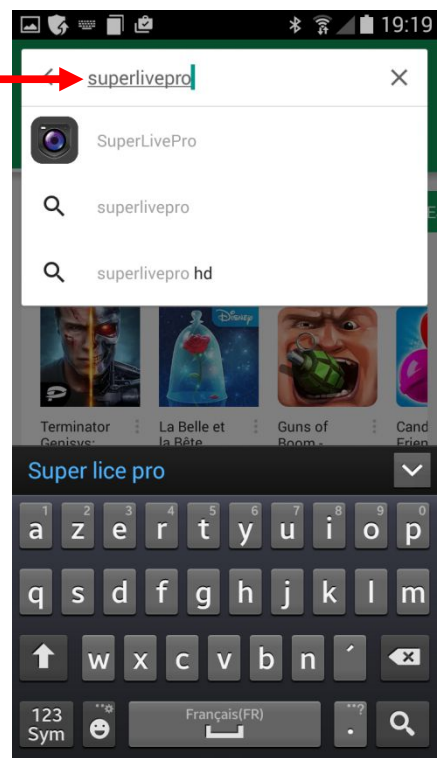

ouvrir le Play Store

Taper "superlivepro" dans la barre de recherche

Cliquer sur installer

Cliquer sur accepter

Ouvrir l'application

Ecrire ".autoddns.com:6037"

Ecrire votre utilisateur

Taper votre code