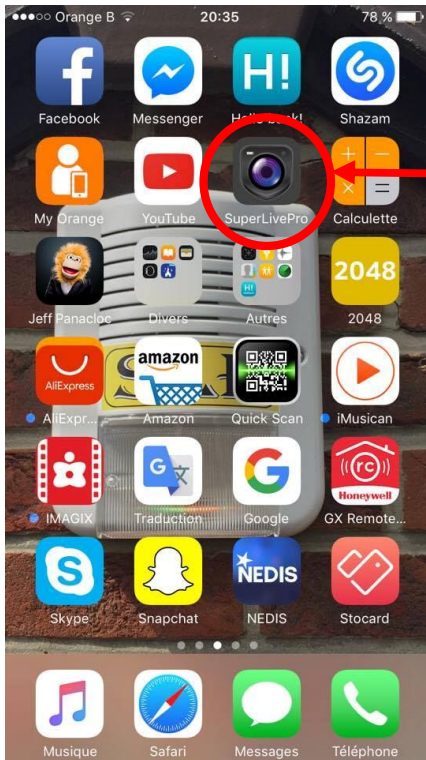

ouvrir le Play Store

Taper "superlivepro" dans la barre de recherche

Cliquer sur installer

Cliquer sur accepter

Ouvrir l'application

Ecrire ".autoddns.com:6037"

Ecrire votre utilisateur

Taper votre code