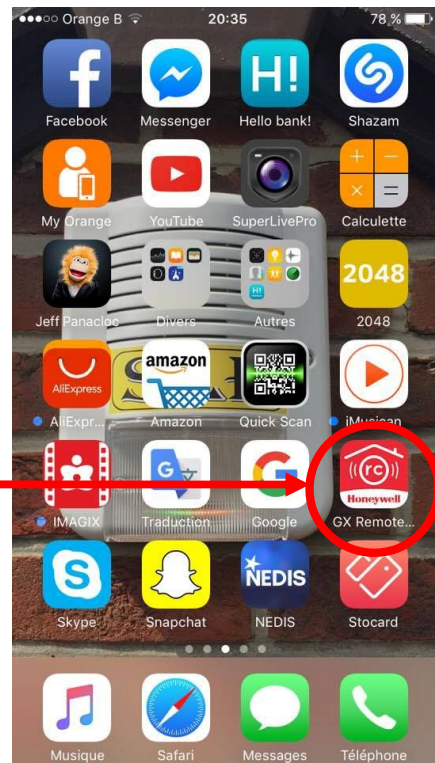

Ouvrir le Play Store

Taper "gx remote control" dans la
barre de recherche

Cliquer sur gx remote control

Cliquer sur installer

INSTALLER

Plus de 10 000 téléchargements

Lifestyle

Similaires

GX Remote Control - Flex/Dimension intruder panel.

LIRE LA SUITE

Cliquer sur accepter

Ouvrir l'application

Cliquer sur ajouter un site

Taper le nom que vous voulez par ex: alarme maison →

Taper votre code →