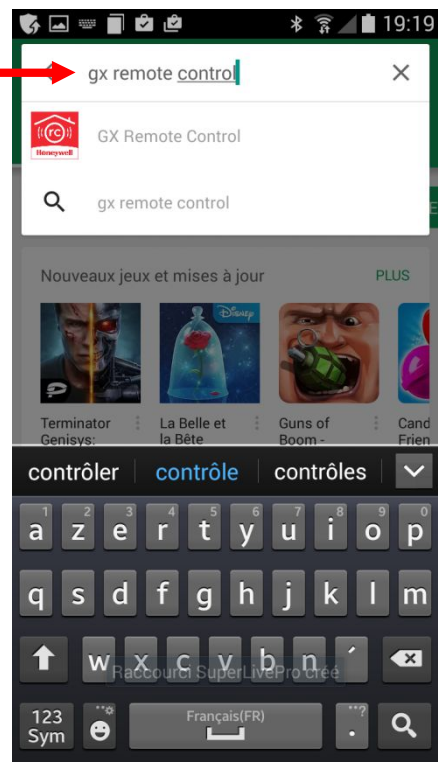

Ouvrir le Play Store

Taper "gx remote control" dans la
barre de recherche

Cliquer sur gx remote control

Cliquer sur installer

INSTALLER

Plus de 10 000 téléchargements

Lifestyle

Similaires

GX Remote Control - Flex/Dimension intruder panel.

LIRE LA SUITE

Cliquer sur accepter

Ouvrir l'application

Cliquer sur ajouter un site

Taper le nom que vous voulez par ex: alarme maison →

Taper votre code →