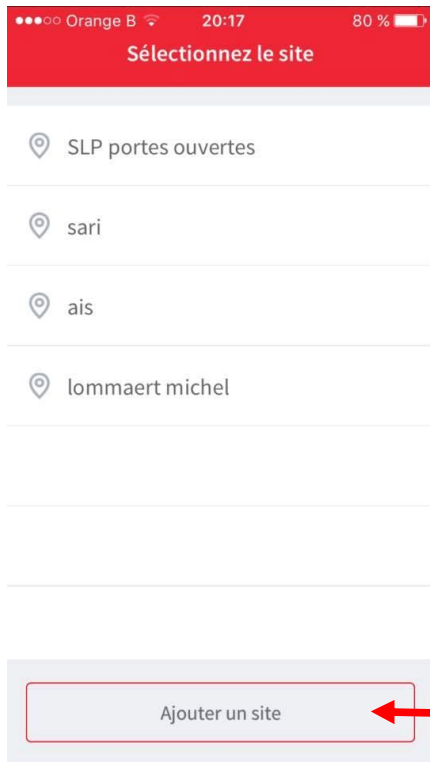

Ouvrir le Play Store

Taper "gx remote control" dans la
barre de recherche

Cliquer sur gx remote control

Cliquer sur installer

INSTALLER

Plus de 10 000 téléchargements

Lifestyle

Similaires

GX Remote Control - Flex/Dimension intruder panel.

LIRE LA SUITE

Cliquer sur accepter

Ouvrir l'application

Cliquer sur ajouter un site

Taper le nom que vous voulez par ex: alarme maison →

Taper votre code →

Taper "23" →

Taper le dyndns fournit →

Cliquer sur connexion →