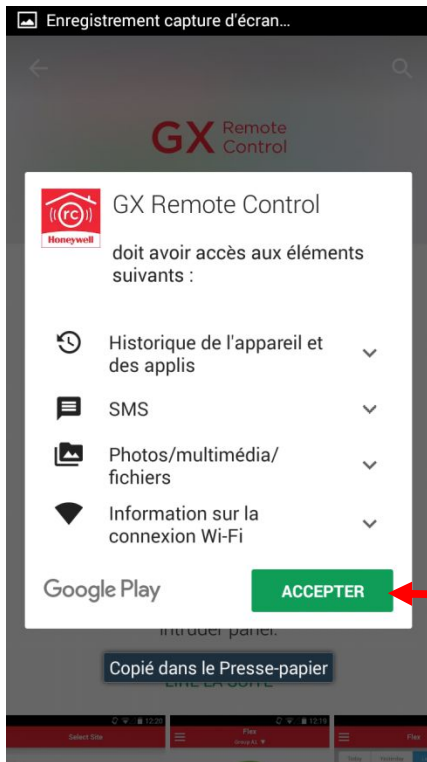

Ouvrir le Play Store

Taper "gx remote control" dans la
barre de recherche

Cliquer sur gx remote control

Cliquer sur installer

INSTALLER

Plus de 10 000 téléchargements

Lifestyle

Similaires

GX Remote Control - Flex/Dimension intruder panel.

LIRE LA SUITE

Cliquer sur accepter

Ouvrir l'application

Cliquer sur ajouter un site

Taper le nom que vous voulez par ex: alarme maison →

Taper votre code →