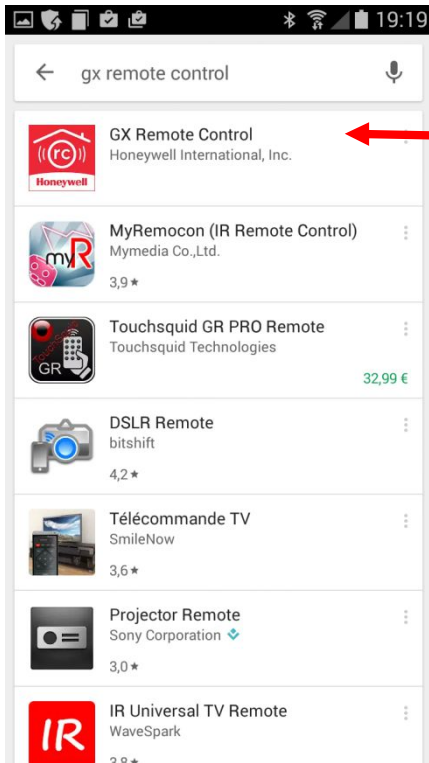

Ouvrir le Play Store

Taper "gx remote control" dans la
barre de recherche

Cliquer sur gx remote control

Cliquer sur installer

INSTALLER

Plus de 10 000 téléchargements

Lifestyle

Similaires

GX Remote Control - Flex/Dimension intruder panel.

LIRE LA SUITE

Cliquer sur accepter

Ouvrir l'application

Cliquer sur ajouter un site

Taper le nom que vous voulez par ex: alarme maison →

Taper votre code →